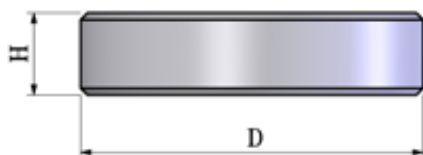

## Anelli Distanziali

Spacers

Zwischenringe

CODICE	d	D	H
ADS-305001	30	50	0.1
ADS-305002	30	50	0.2
ADS-305005	30	50	0.5
ADS-305010	30	50	1
ADS-305020	30	50	2
ADS-305030	30	50	3
ADS-305040	30	50	4
ADS-305050	30	50	5
ADS-305060	30	50	6
ADS-305080	30	50	8
ADS-3050100	30	50	10
ADS-3050120	30	50	12
ADS-3050150	30	50	15
ADS-3050200	30	50	20
ADS-3050250	30	50	25
ADS-3050300	30	50	30
ADS-3050400	30	50	40
ADS-3050500	30	50	50