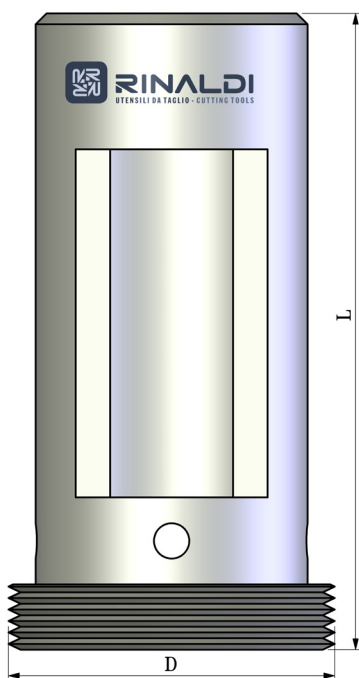

ESC

Espulsori per Punta Di Traino "Tornio Tradizionale"

Extracts for Headstock "Traditional lathes"

Auswerfer für Mitnehmer "Traditionelle Drehmaschinen"

ON
REQUEST

C40

CODICE	D	L	d	H	Esempio
ESC-A	M60	117	-	-	A-Locatelli
ESC-B	-	155	26	143	B-Genini afiro

TIPO "A"

TIPO "B"