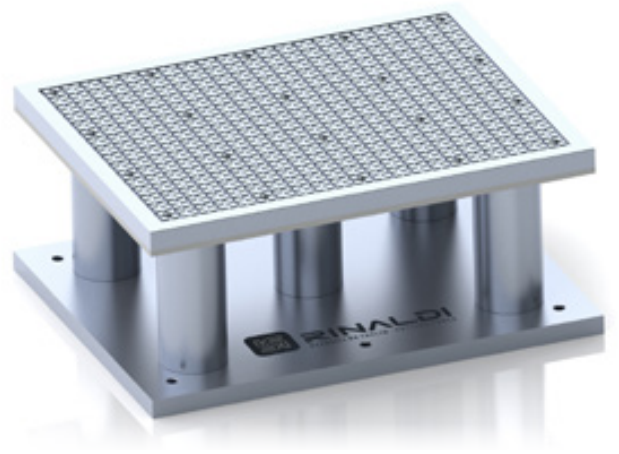

ABA

Banco da lavoro aspirante

Suction table

Aluminium Vakuumpalte

CODICE	L	B	H
ABA-700300	700	550	300