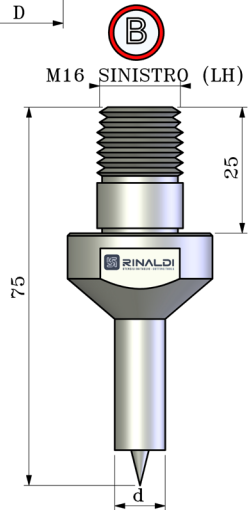

CNP

Contropunte

Tailstocks

Reitstockspitzen

ON
REQUEST

C40

CODICE	D	L	S	Tipo	Macchina
CNP-A	-	-	-	A	Tornio

CODICE	d	Tipo	Macchina
CNP-B	-	B	OMK 300

CODICE	d	Tipo	Macchina
CNP-C-08	8	C	Rotour 100
CNP-C-10	10	C	Rotour 100