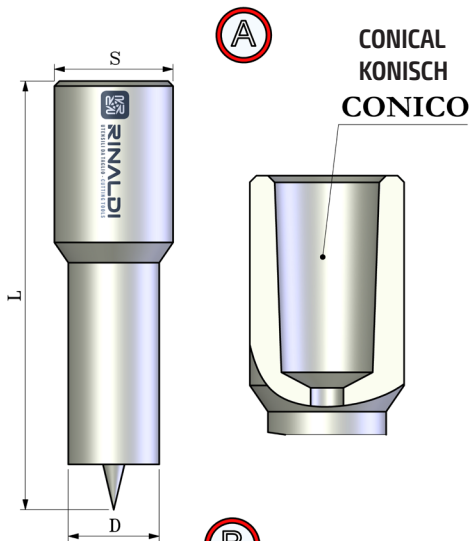

CNP

Contropunte

Tailstocks

Reitstockspitzen

ON
REQUEST

C40

CODICE	D	L	S	Tipo	Macchina
CNP-A	-	-	-	A	Tornio

CODICE	d	Tipo	Macchina
CNP-B	-	B	OMK 300

CODICE	d	Tipo	Macchina
CNP-C-08	8	C	Rotour 100
CNP-C-10	10	C	Rotour 100