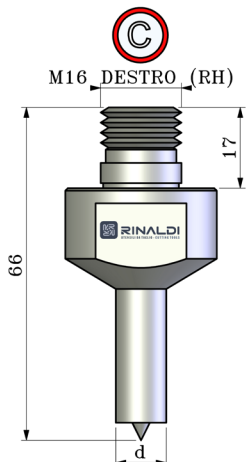

CNP

Contropunte

Tailstocks

Reitstockspitzen

ON
REQUEST

C40

CODICE	D	L	S	Tipo	Macchina
CNP-A	-	-	-	A	Tornio

CODICE	d	Tipo	Macchina
CNP-B	-	B	OMK 300

CODICE	d	Tipo	Macchina
CNP-C-08	8	C	Rotour 100
CNP-C-10	10	C	Rotour 100